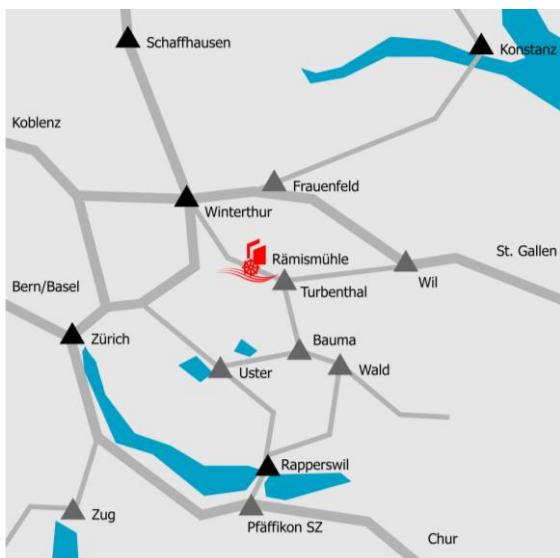

www.raemismuehle.ch

E-Mail: heimstaette@raemismuehle.ch

So finden Sie uns:

Der Ort *Rämismühle-Zell* ist auf den Strassenkarten nicht eingezeichnet. Orientieren Sie sich an der Ortschaft *Turbenthal*.

von Bern, Basel, Luzern, Zürich

Autobahn A1 (Bern – St. Gallen), Ausfahrt *Winterthur-Ohringen*; immer Wegweisern nach *Turbenthal* folgen; ca. 15 km nach Winterthur kommt zuerst *Rikon*, dann *Rämismühle*; vor der Ortschaft *Turbenthal* sehen Sie an der linken Strassenseite einen Wegweiser „Heimstätte Rämismühle“. Gleich danach ist auf der linken Seite der Parkplatz der Heimstätte Rämismühle. Der Empfang befindet sich im Haus Bethel, Mühlestrasse 8.

von St. Gallen

Autobahn A1 (St. Gallen – Bern) Ausfahrt *Münchwilen*; entlang den Wegweisern Richtung *Winterthur* über *Eschlikon*, *Bichelsee*, *Turbenthal*; bei der Einfahrt in die Tössstalstrasse rechts, Richtung *Winterthur*; nach der Ortstafel Rämismühle ist auf der rechten Seite ein Wegweiser zur Heimstätte Rämismühle. Auf der linken Strassenseite befindet sich der Parkplatz der Heimstätte Rämismühle. Der Empfang befindet sich im Haus Bethel, Mühlestrasse 8.

von Uster/Wetzikon

Wetzikon, *Pfäffikon*, *Fehraltorf*, *Russikon*, *Wildberg*, *Turbenthal*; an der Einfahrt in die Tössstalstrasse (nach der Brücke) links Richtung *Winterthur*. Nach der Ortstafel Rämismühle ist auf der rechten Seite ein Wegweiser zur Heimstätte Rämismühle. Auf der linken Strassenseite befindet sich der Parkplatz der Heimstätte Rämismühle. Der Empfang befindet sich im Haus Bethel, Mühlestrasse 8.