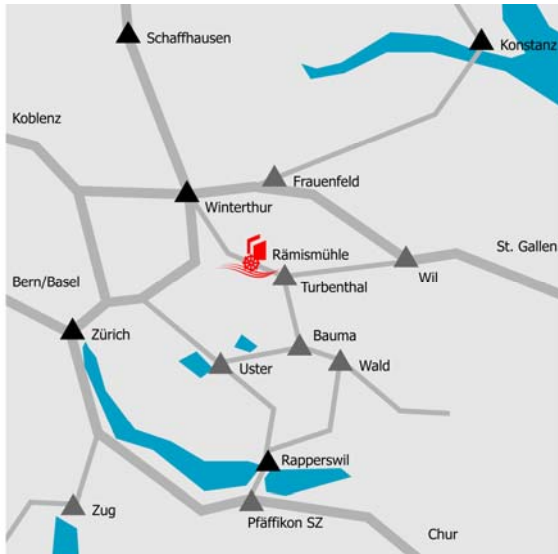

So erreichen Sie uns:

Telefon aus der Schweiz: 052 396 44 44

Telefon aus dem Ausland: +41 52 396 44 44

Homepage:

www.raemismuehle.ch

Fax: 052 396 44 88

Fax: +41 52 396 44 88

E-Mail: heimstaette@raemismuehle.ch

So finden Sie uns:

Der Ort *Rämismühle-Zell* ist auf den Strassenkarten nicht eingezeichnet. Orientieren Sie sich an der Ortschaft *Turbenthal*.

von Bern, Basel, Luzern, Zürich

Autobahn A1 (Bern – St. Gallen), Ausfahrt *Winterthur-Ohringen*; immer Wegweisern nach *Turbenthal* folgen; ca. 15 km nach Winterthur kommt zuerst *Rikon*, dann *Rämismühle*; nach der Ortstafel folgt eine starke Linkskurve; nach ca. 500 m ist auf der linken Strassenseite der Parkplatz vom Gruppenhaus Elim; vor dem Haus steht eine grosse blaue Tafel mit der Aufschrift „Tösstalstrasse 07 Gruppenhaus Elim“.

von St. Gallen

Autobahn A1 (St. Gallen – Bern) Ausfahrt *Münchwilen*; entlang den Wegweisern Richtung *Winterthur* über *Eschlikon*, *Bichelsee*, *Turbenthal*; bei der Einfahrt in die Tösstalstrasse rechts, Richtung Winterthur; nach ca. 1 km befindet sich auf der rechten Strassenseite der Parkplatz vom Gruppenhaus Elim; vor dem Haus steht eine grosse blaue Tafel mit der Aufschrift „Tösstalstrasse 07 Gruppenhaus Elim“.

von Uster/Wetzikon

Wetzikon, *Pfäffikon*, *Fehraltorf*, *Russikon*, *Wildberg*, *Turbenthal*; an der Einfahrt in die Tösstalstrasse (nach der Brücke) links Richtung *Winterthur*. ; nach ca. 200 m befindet sich auf der rechten Strassenseite der Parkplatz vom Gruppenhaus Elim; vor dem Haus steht eine grosse blaue Tafel mit der Aufschrift „Tösstalstrasse 07 Gruppenhaus Elim“.

Eisenbahn

SBB-Linie Winterthur-Rapperswil Station *Rämismühle-Zell*. Vom Bahnhof aus ist der Weg zur Heimstätte Rämismühle mit Wegweisern ausgeschildert. Nach etwa 500 m steht auf der linken Strassenseite das Gruppenhaus Elim.

Achtung:

Die SBB-Station Rämismühle-Zell ist nicht bedient und hat auch keine Telefonkabine.

Gute Reise und herzlich willkommen in der Heimstätte Rämismühle!

Zimmerplan auf der Rückseite